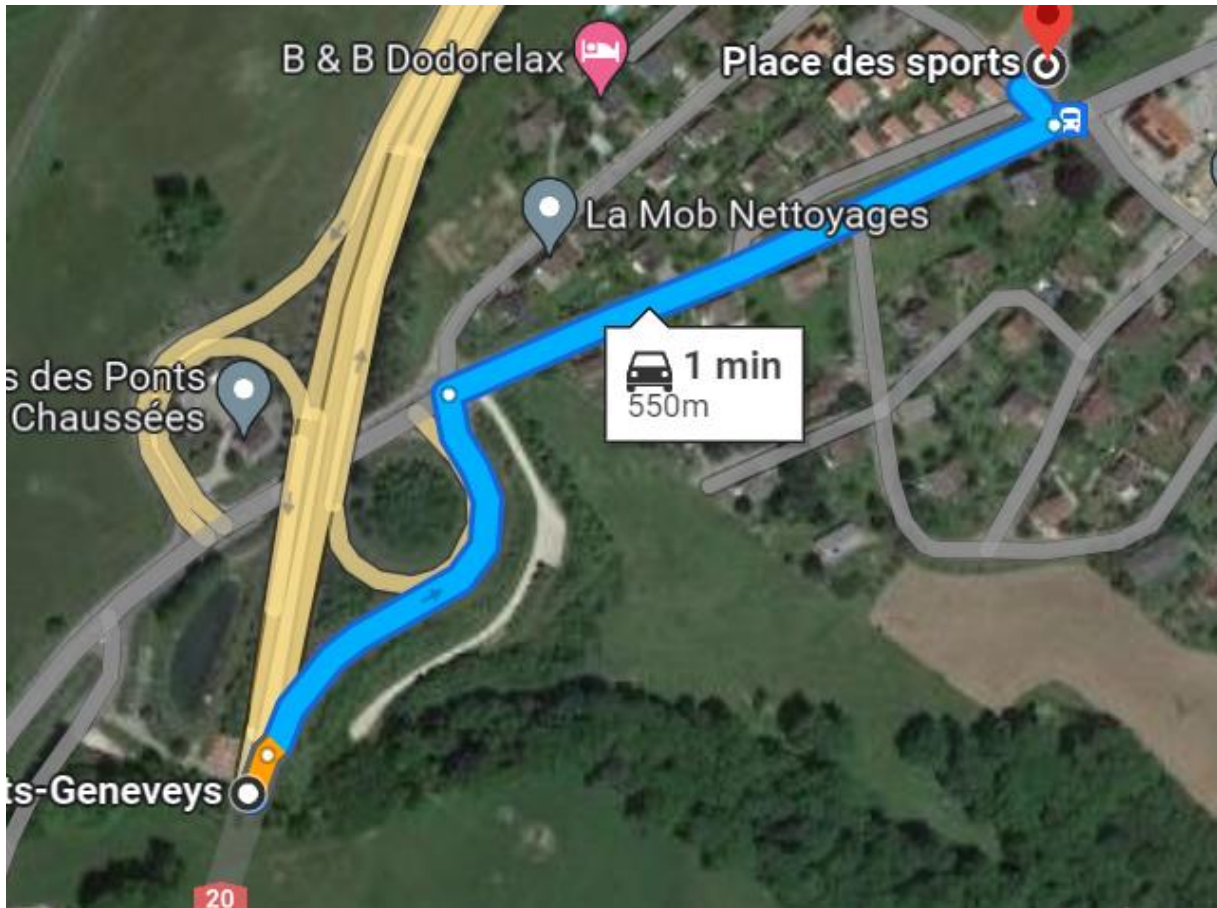

VENIR EN VOITURE

Depuis La Chaux-de-Fonds, par l'autoroute A20 :

Prendre la sortie en direction de Fontainemelon/Cernier/Les Hauts-Geneveys et quitter A20.

Après la sortie, au Stop, prendre à gauche sur l'Avenue Robert.

Continuer sur l'Avenue Robert, puis prendre à gauche sur de Chemin des Creuzes. Le parking se trouve directement à droite, devant le terrain de sport.

SE PARQUER EN VOITURE

Un plan des parkings à proximité de la salle (terrain de foot et coop)