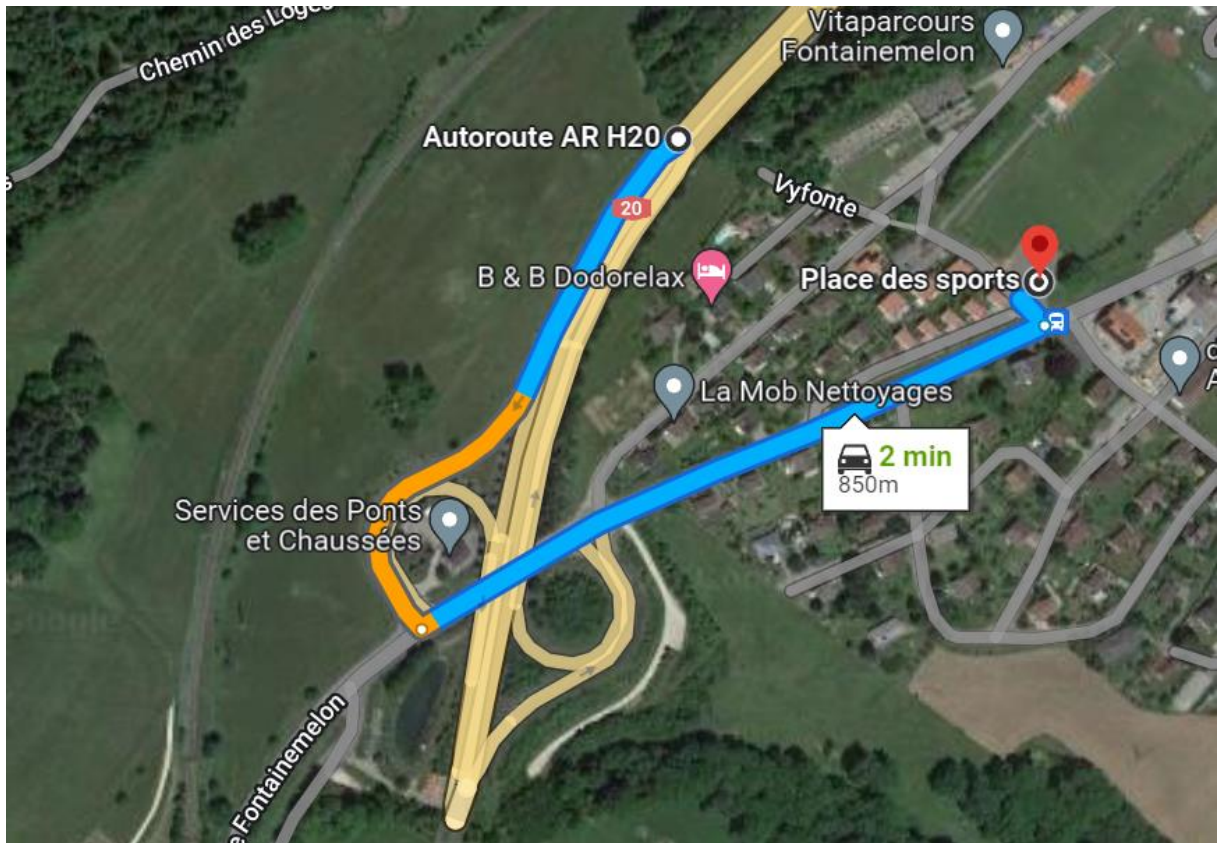

VENIR EN VOITURE

Depuis La Chaux-de-Fonds, par l'autoroute A20 :

Prendre la sortie en direction de Fontainemelon/Cernier/Les Hauts-Geneveys et quitter A20.

Après la sortie, au Stop, prendre à gauche sur l'Avenue Robert.

Continuer sur l'Avenue Robert, puis prendre à gauche sur de Chemin des Creuzes. Le parking se trouve directement à droite, devant le terrain de sport.

SE PARQUER EN VOITURE

Un plan des parkings à proximité de la salle (terrain de foot et coop)