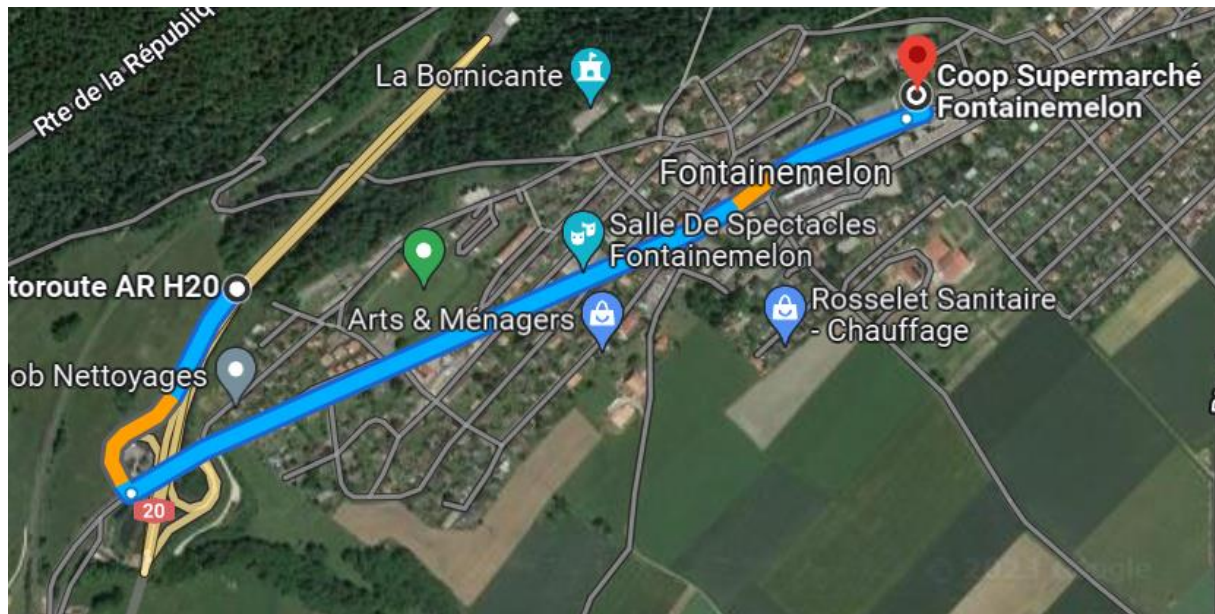

VENIR EN VOITURE

Depuis La Chaux-de-Fonds, par l'autoroute A20 :

Prendre la sortie en direction de Fontainemelon/Cernier/Les Hauts-Geneveys et quitter A20.

Après la sortie, au Stop, prendre à gauche sur l'Avenue Robert.

Continuer sur l'Avenue Robert, puis prendre à gauche sur de Chemin des Creuzes. Le parking se trouve directement à droite, devant le terrain de sport.

SE PARQUER EN VOITURE

Un plan des parkings à proximité de la salle (terrain de foot et coop)